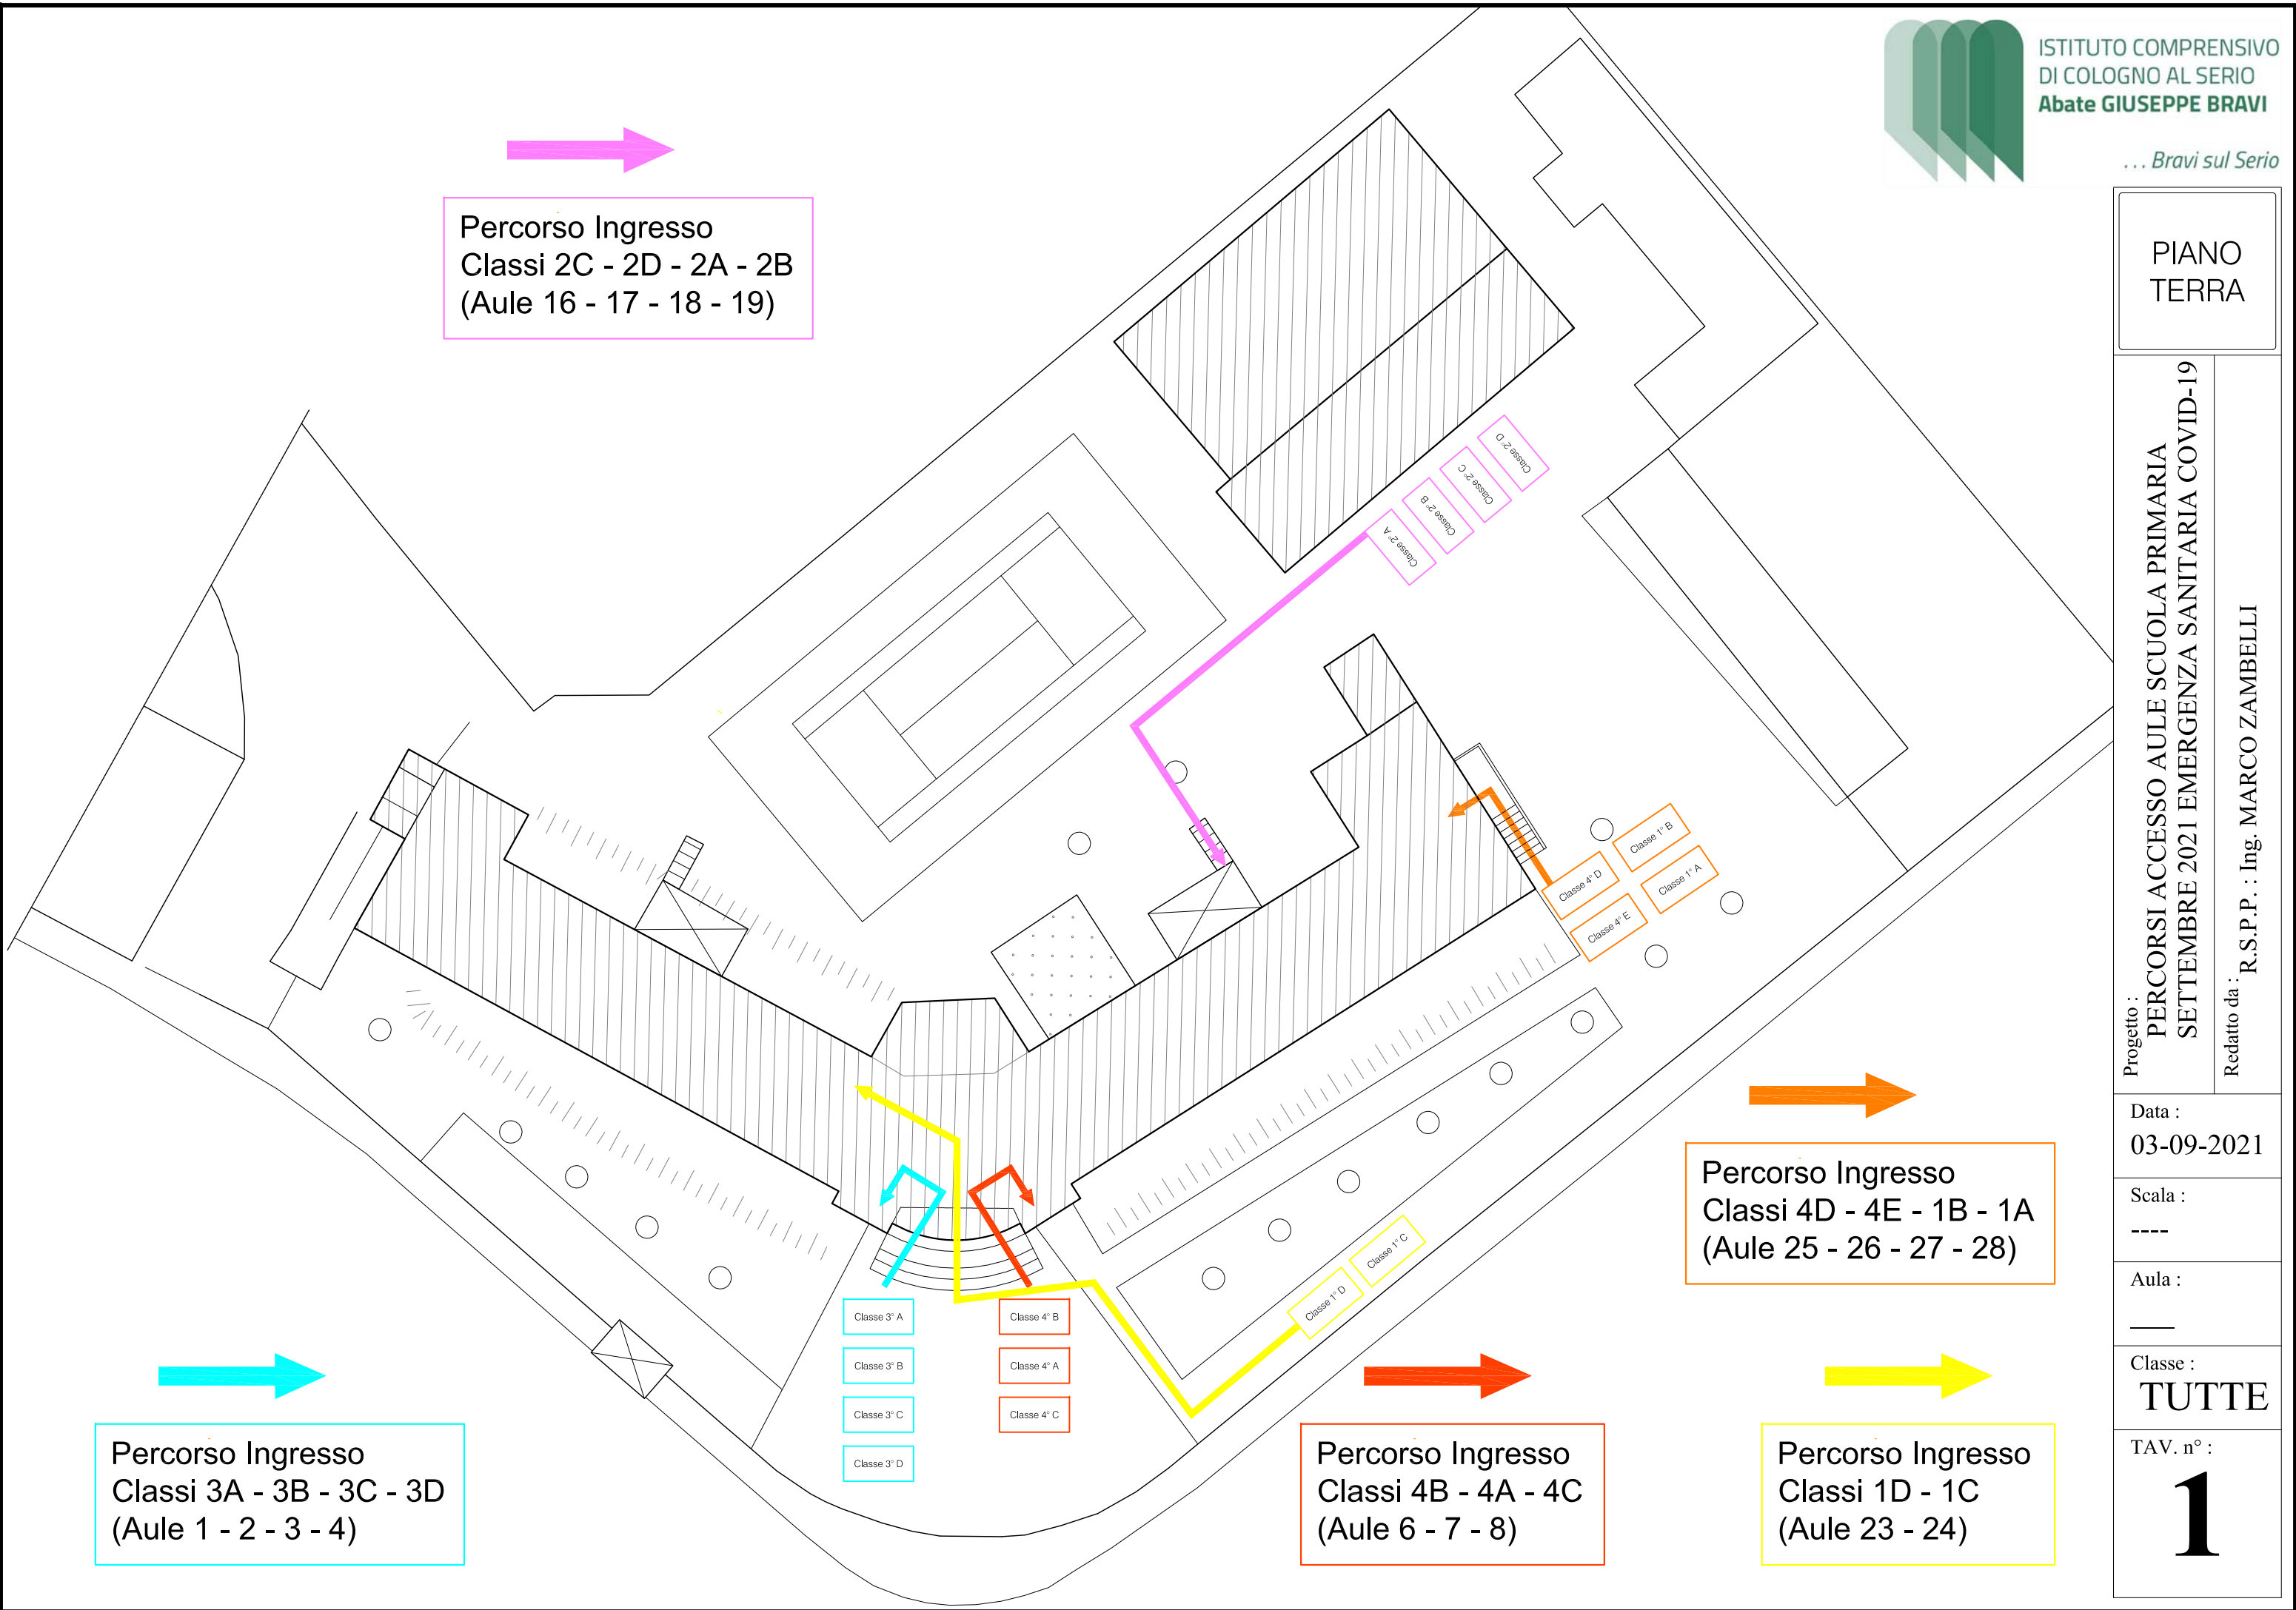

PIANO
TERRA

Progetto :
PERCORSI ACCESSO AULE SCUOLA PRIMARIA
SETTEMBRE 2021 EMERGENZA SANITARIA COVID-19

Redatto da : R.S.P.P. : Ing. MARCO ZAMBELLI

Data :
03-09-2021

Scala :

Aula :

Classe :
TUTTE

TAV. n° :
1

→
Percorso Ingresso
Classi 2C - 2D - 2A - 2B
(Aule 16 - 17 - 18 - 19)

→
Percorso Ingresso
Classi 3A - 3B - 3C - 3D
(Aule 1 - 2 - 3 - 4)

→
Percorso Ingresso
Classi 4B - 4A - 4C
(Aule 6 - 7 - 8)

→
Percorso Ingresso
Classi 4D - 4E - 1B - 1A
(Aule 25 - 26 - 27 - 28)

→
Percorso Ingresso
Classi 1D - 1C
(Aule 23 - 24)

PIANO
PRIMO

Progetto :
PERCORSI ACCESSO AULE SCUOLA PRIMARIA
SETTEMBRE 2021 EMERGENZA SANITARIA COVID-19

Redatto da :
R.S.P.P. : Ing. MARCO ZAMBELLI

Data :
03-09-2021

Data :
03-09-2021

Scala :

Aula :
P. Terzo

Classe :

TAV. n° :

4

Percorso Ingresso
Classi 3A - 3B - 3C - 3D
(Aule 1 - 2 - 3 - 4)

Percorso Ingresso
Classi 4C - 4A - 4B
(Aule 6 - 7 - 8)