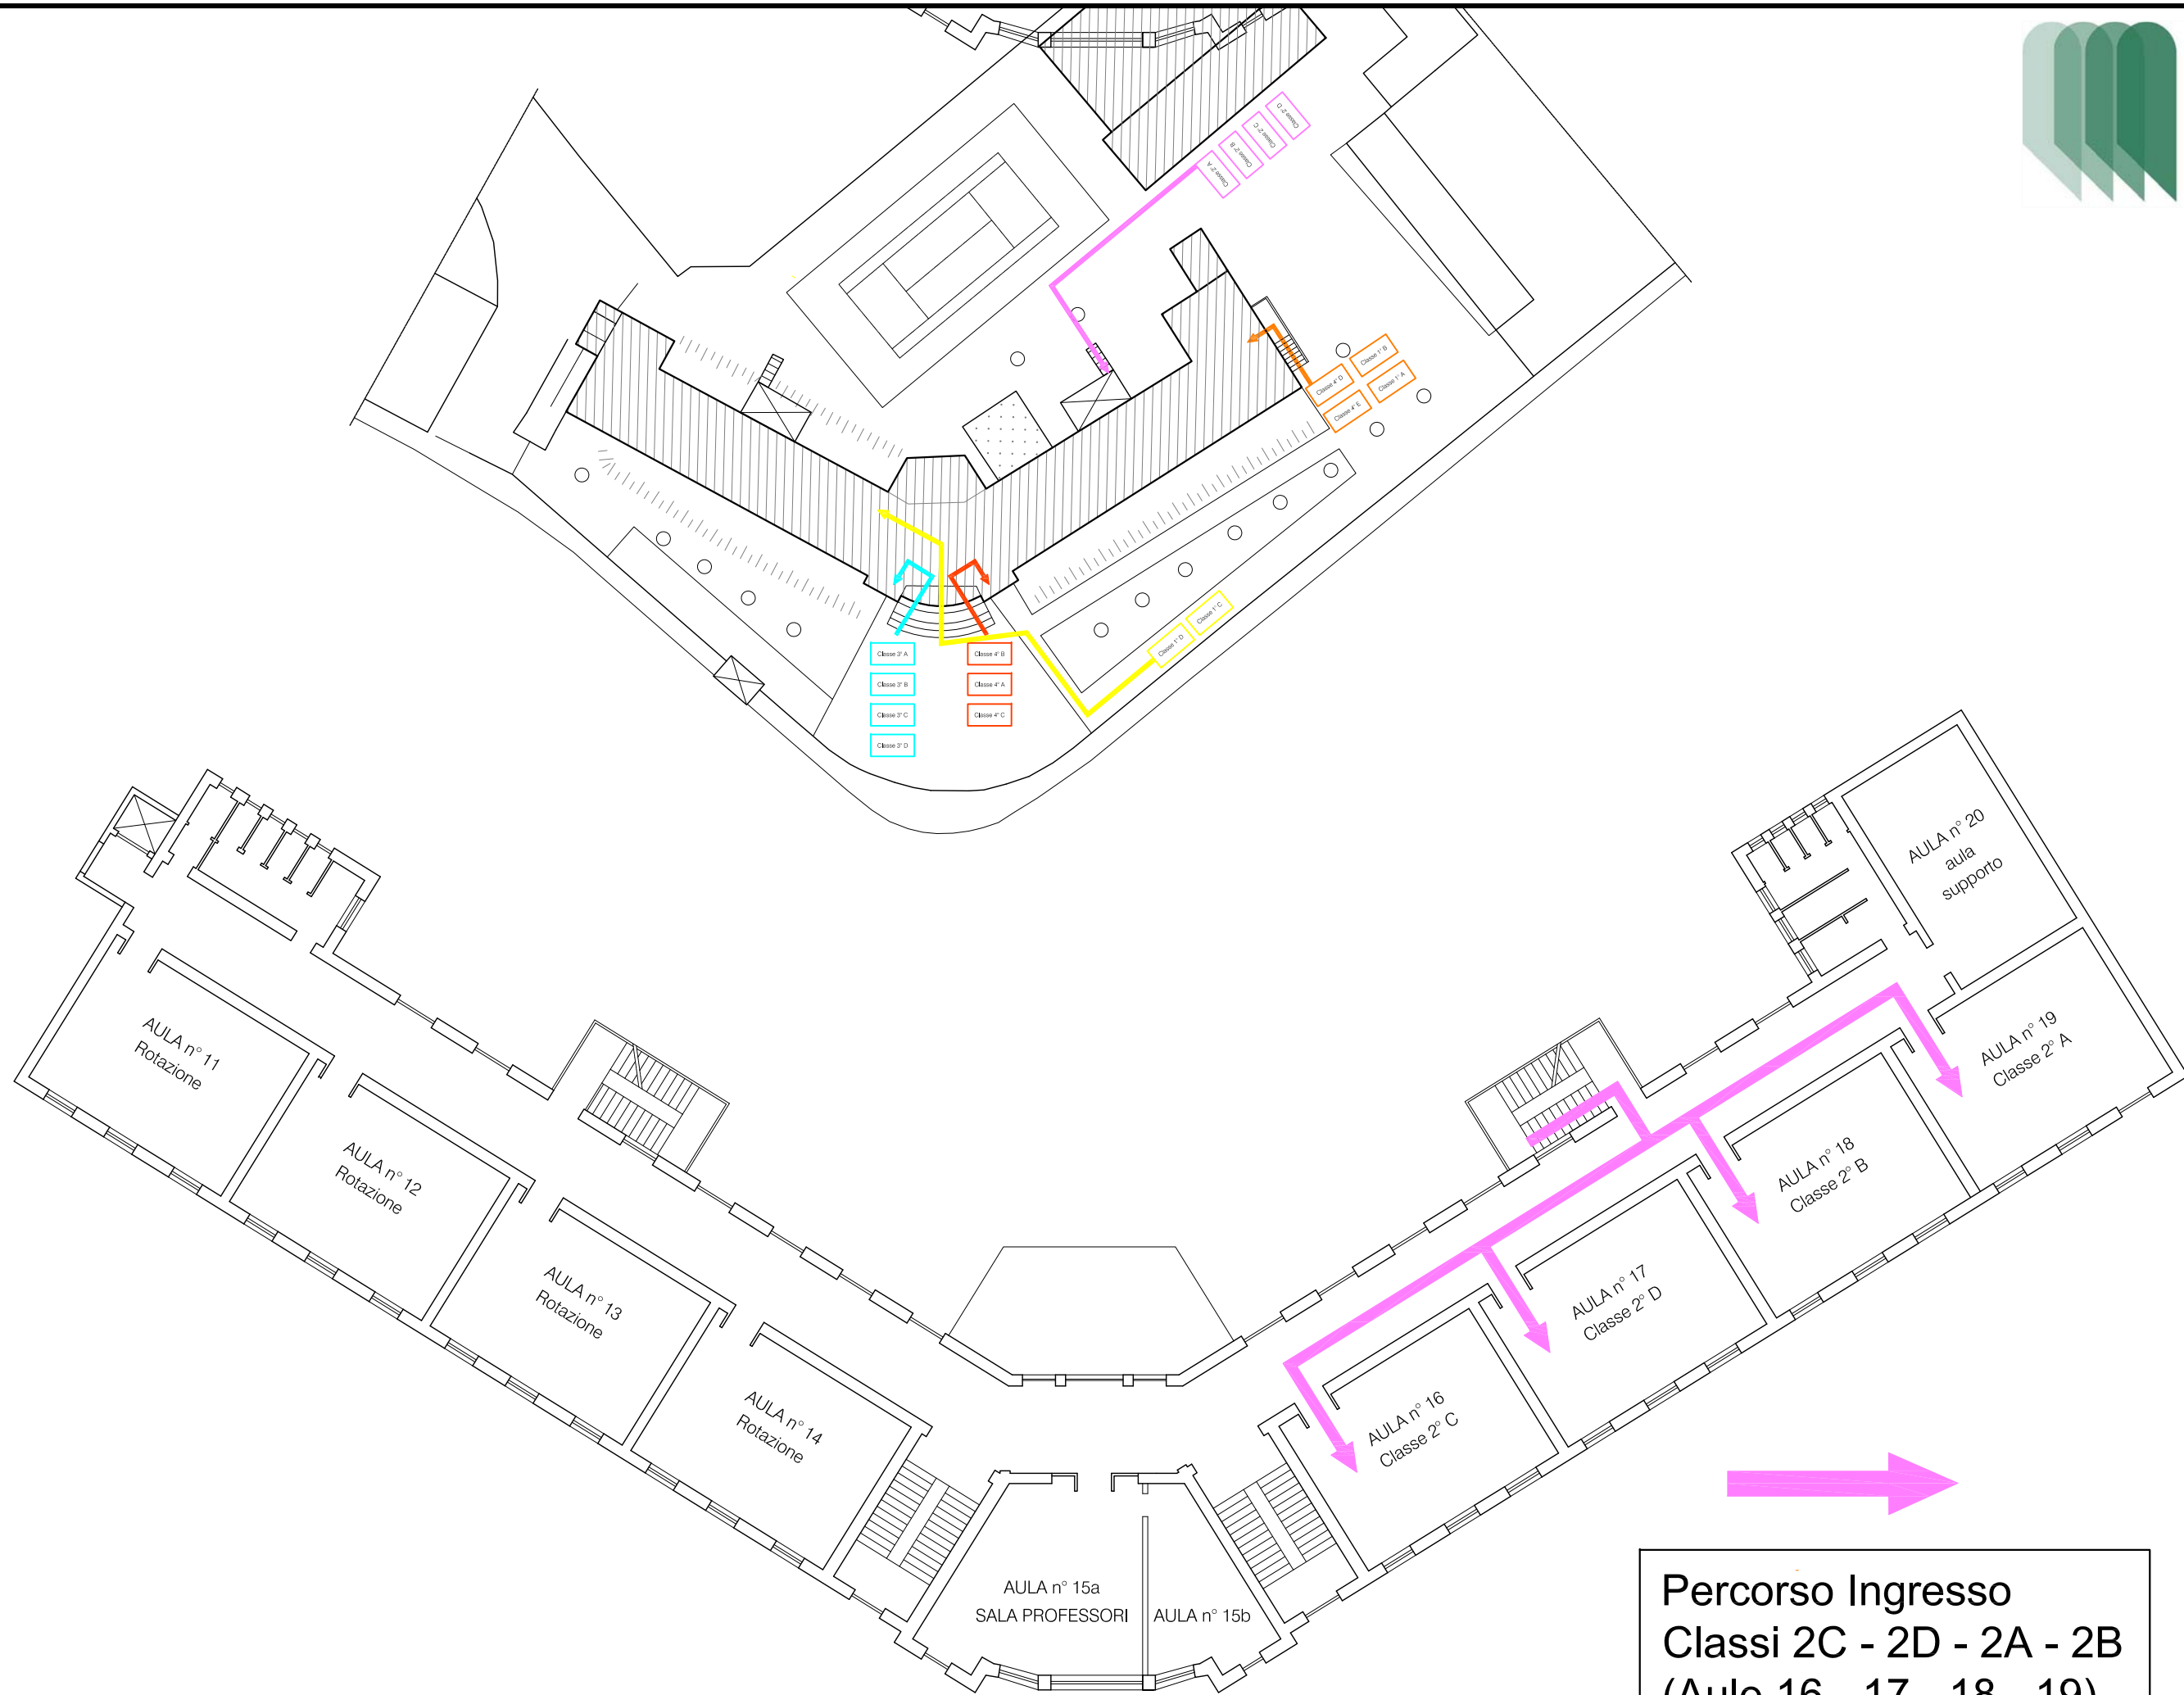

PIANO
TERRA

Progetto :
PERCORSI ACCESSO AULE SCUOLA PRIMARIA
SETTEMBRE 2021 EMERGENZA SANITARIA COVID-19

Redatto da : R.S.P.P. : Ing. MARCO ZAMBELLI

Data :
03-09-2021

Scala :

Aula :

Classe :
TUTTE

TAV. n° :
1

Progetto :
PERCORSI ACCESSO AULE SCUOLA PRIMARIA
SETTEMBRE 2021 EMERGENZA SANITARIA COVID-19

Redatto da :
R.S.P.P. : Ing. MARCO ZAMBELLI

Data :
03-09-2021

Scala :

Aula :
P. Secondo

Classe :

TAV. n° :

3

Percorso Ingresso
Classi 2C - 2D - 2A - 2B
(Aule 16 - 17 - 18 - 19)

PIANO
TERZO

Progetto :
PERCORSI ACCESSO AULE SCUOLA PRIMARIA
SETTEMBRE 2021 EMERGENZA SANITARIA COVID-19

Redatto da :
R.S.P.P. : Ing. MARCO ZAMBELLI

Data :
03-09-2021

Scala :

Aula :
P. Terzo

Classe :

TAV. n° :

4

Percorso Ingresso
Classi 3A - 3B - 3C - 3D
(Aule 1 - 2 - 3 - 4)

Percorso Ingresso
Classi 4C - 4A - 4B
(Aule 6 - 7 - 8)