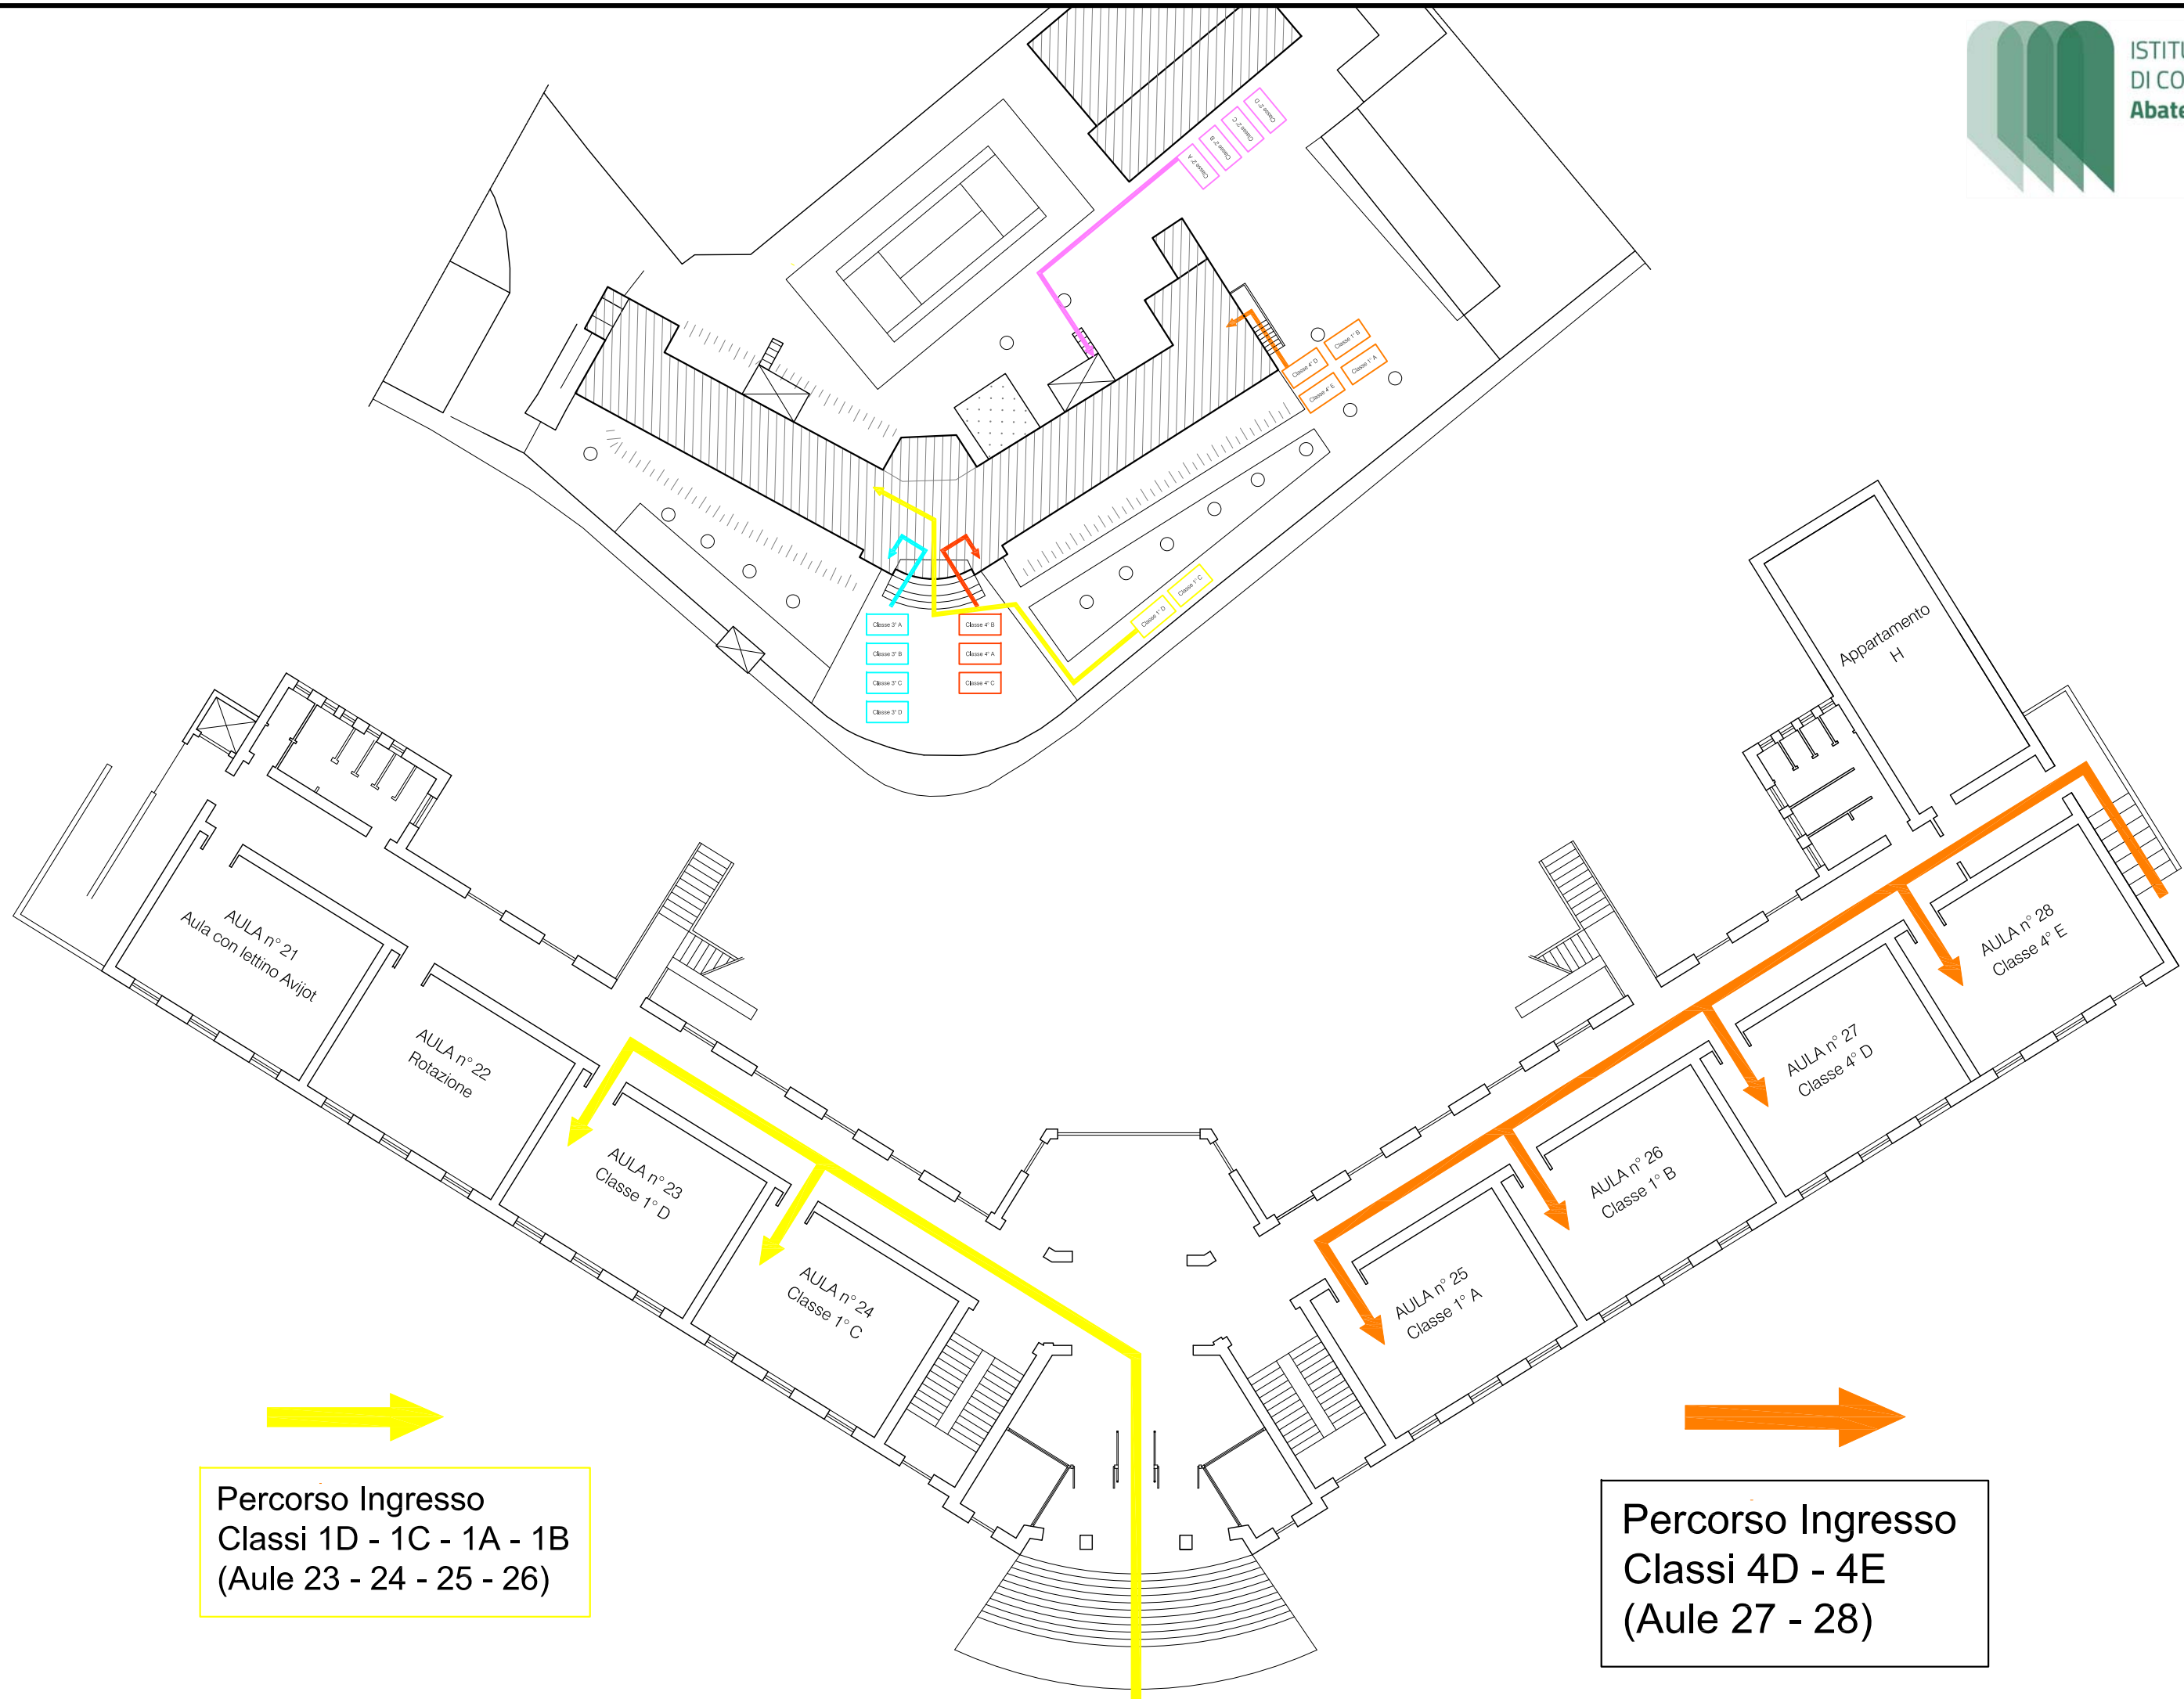

PIANO
PRIMO

Progetto :
PERCORSI ACCESSO AULE SCUOLA PRIMARIA
SETTEMBRE 2021 EMERGENZA SANITARIA COVID-19

Redatto da :
R.S.P.P. : Ing. MARCO ZAMBELLI

Data :
03-09-2021

Scala :

Aula :
P. Rialzato

Classe :
3D - 3E

TAV. n° :

2

Percorso Ingresso
Classi 1D - 1C - 1A - 1B
(Aule 23 - 24 - 25 - 26)

Percorso Ingresso
Classi 4D - 4E
(Aule 27 - 28)