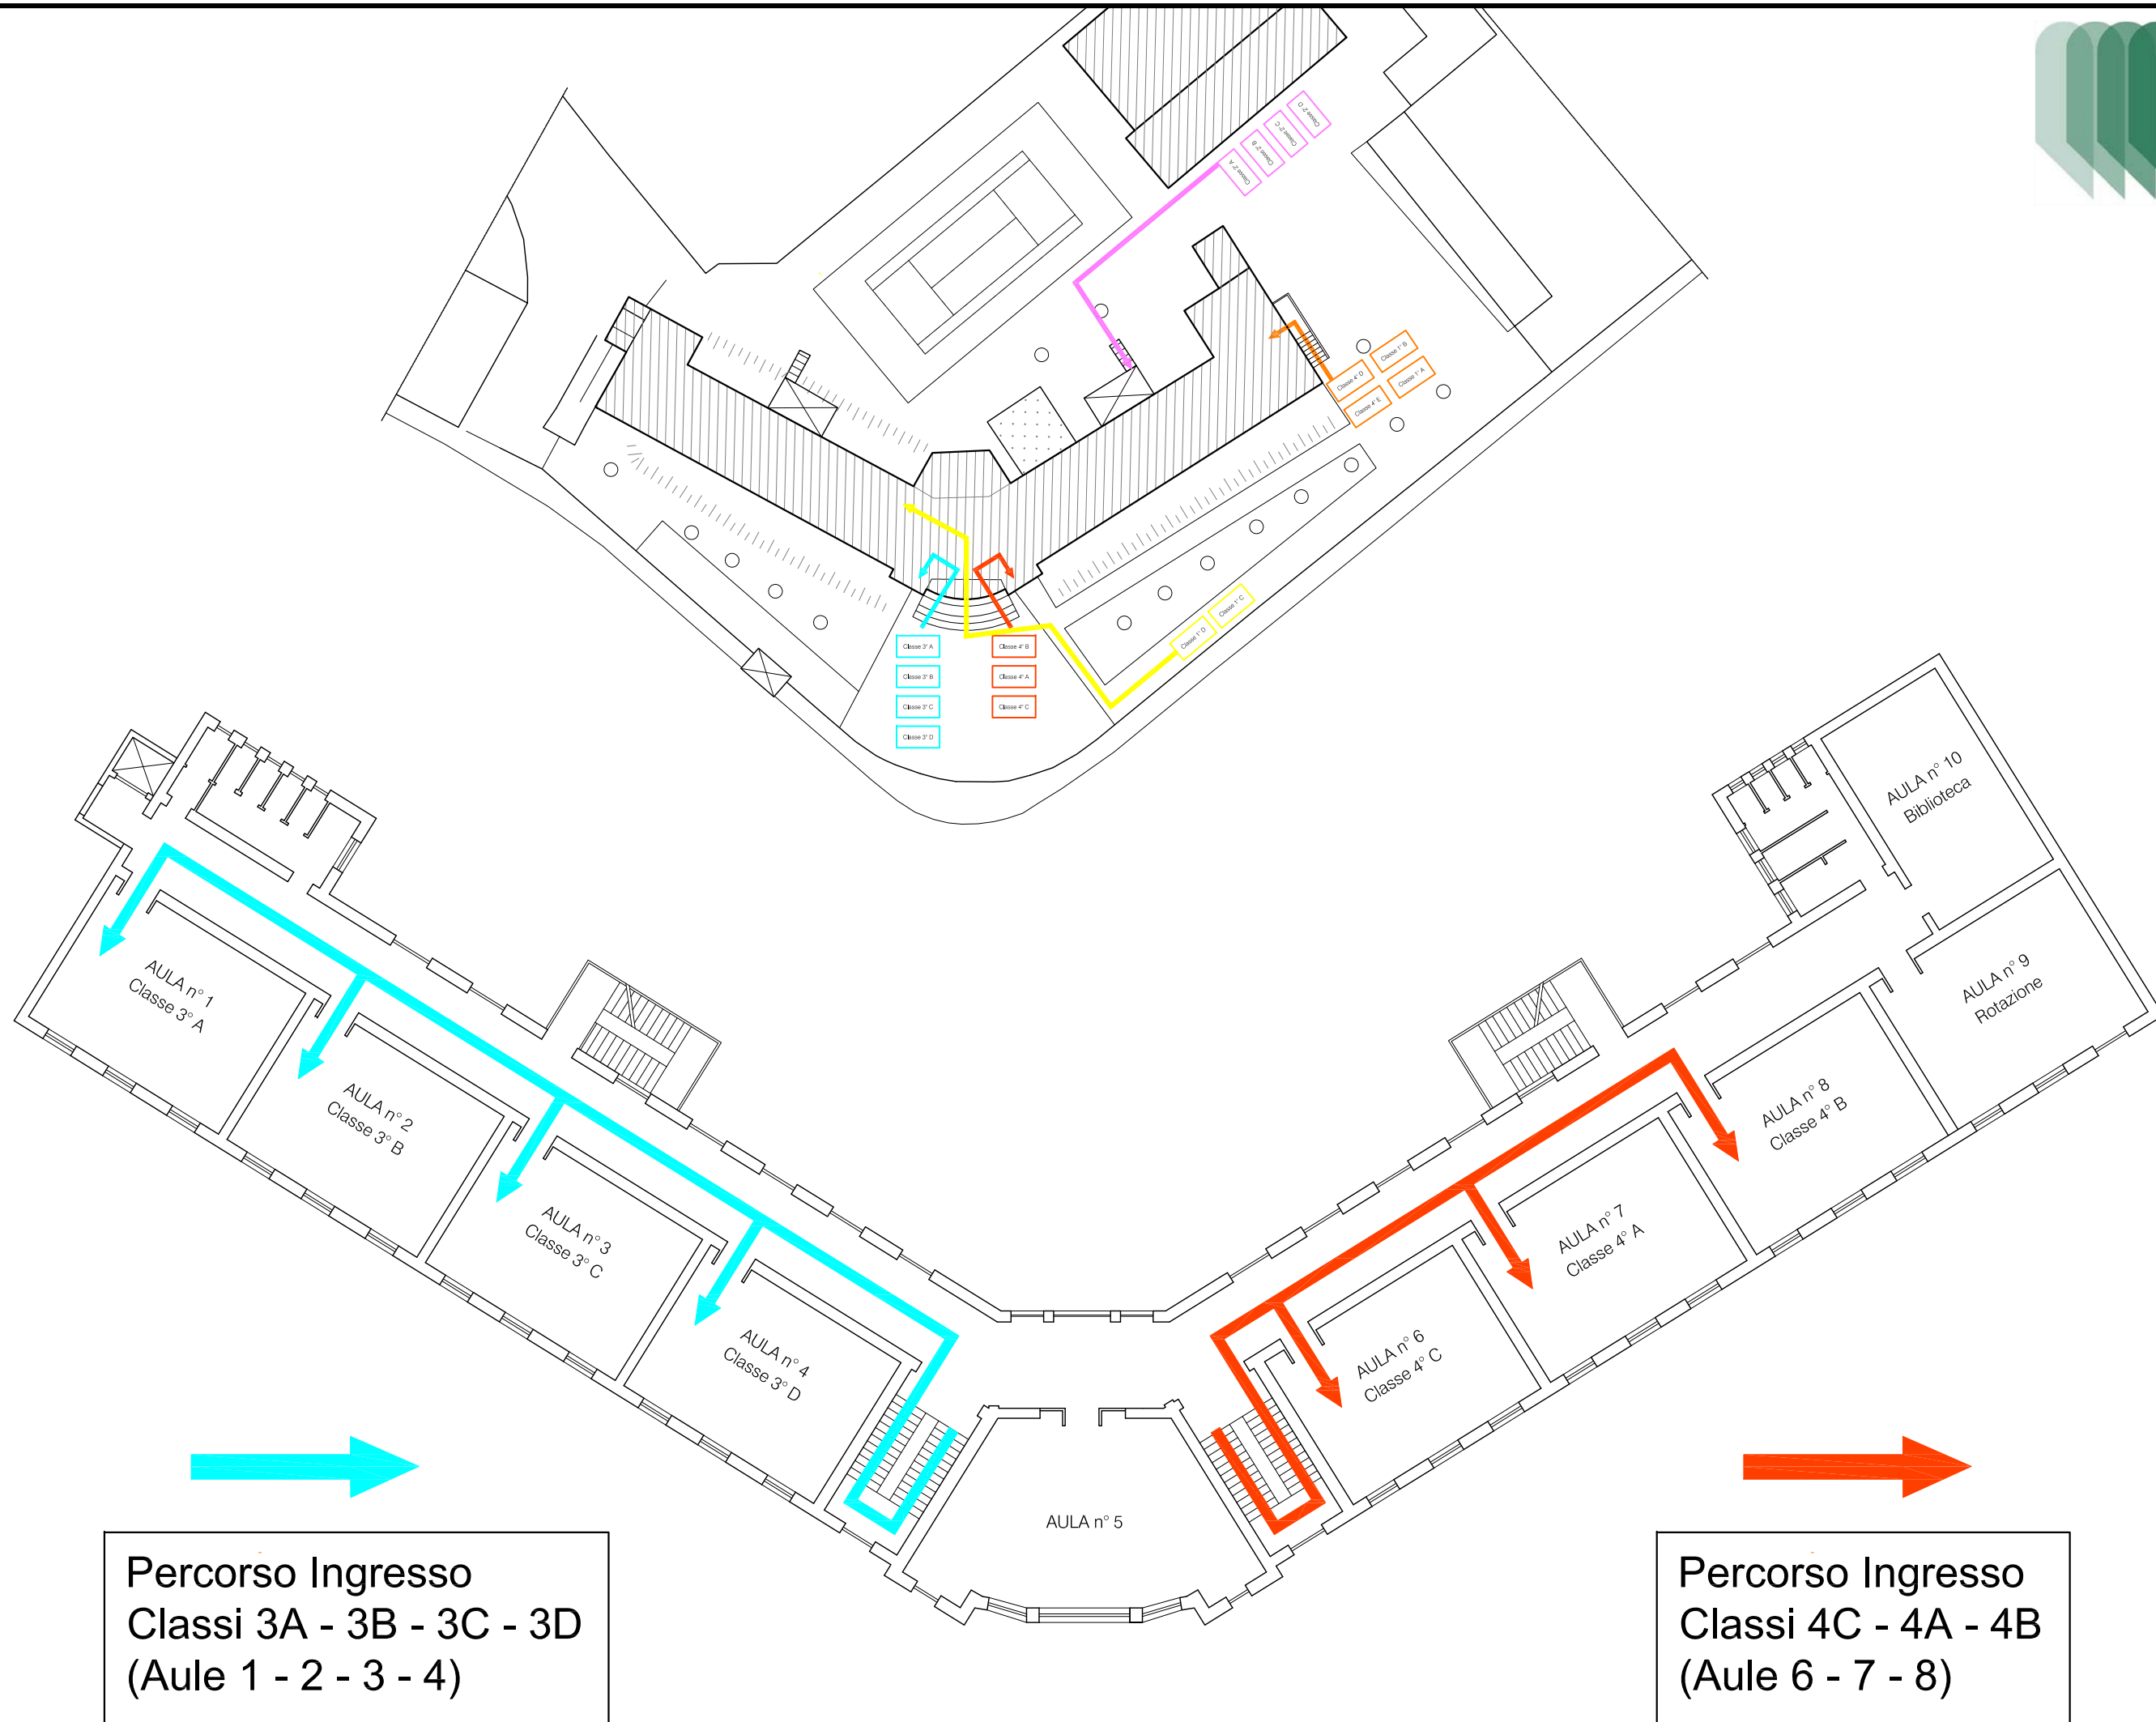

PIANO
TERRA

Progetto :
PERCORSI ACCESSO AULE SCUOLA PRIMARIA
SETTEMBRE 2021 EMERGENZA SANITARIA COVID-19

Redatto da : R.S.P.P. : Ing. MARCO ZAMBELLI

Data :
03-09-2021

Scala :

Aula :

Classe :
TUTTE

TAV. n° :
1

Progetto :
PERCORSI ACCESSO AULE SCUOLA PRIMARIA
SETTEMBRE 2021 EMERGENZA SANITARIA COVID-19

Redatto da :
R.S.P.P. : Ing. MARCO ZAMBELLI

Data :
03-09-2021

Scala :

Aula :
P. Secondo

Classe :

TAV. n° :

3

Percorso Ingresso
Classi 2C - 2D - 2A - 2B
(Aule 16 - 17 - 18 - 19)

PIANO
TERZO

Progetto :
PERCORSI ACCESSO AULE SCUOLA PRIMARIA
SETTEMBRE 2021 EMERGENZA SANITARIA COVID-19

Redatto da :
R.S.P.P. : Ing. MARCO ZAMBELLI

Data :
03-09-2021

Scala :

Aula :
P. Terzo

Classe :

TAV. n° :

4

Percorso Ingresso
Classi 3A - 3B - 3C - 3D
(Aule 1 - 2 - 3 - 4)

Percorso Ingresso
Classi 4C - 4A - 4B
(Aule 6 - 7 - 8)